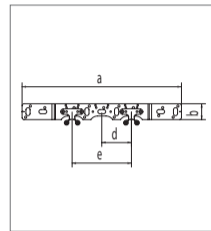

## Držač 0 75/150 za zidnu priključnu doznu

Sa univerzalnim provrtom i dugim krakovima za pričvršćenje.

Materijal: čelik, pocinkovan

Mat.-Nr.	Oznaka	Mere mm					Masa kg/kom.	Jedinica isporuke
		a	b	c	d	e		
11055381008	0 75/150 za zidnu priključnu doznu	485,5	40	48	75	150	0,543	5 kom.